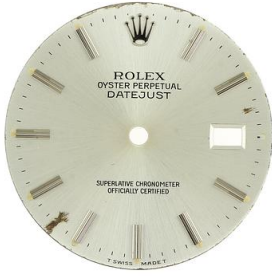

## Rolex Datejust Zifferblatt silberfarben

**SKU:** 842433

**Marke:** Rolex

**Modell:** Datejust

### **ABMESSUNG**

**Durchmesser:** 28,00 mm