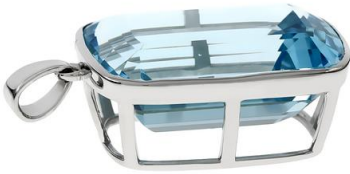

## Pendant, 750/- 18K

**SKU:** 72534618

**Total Weight:** 6.97 g

**Metal Weight:** 2.17 g

**Gender:** Women

### STONE

**Stone type:** Aquamarine

**Quantity:** 1 piece

**Carat:** 24.03 ct

**Colour:** blue

### METAL

Gold 750/- 18K white gold