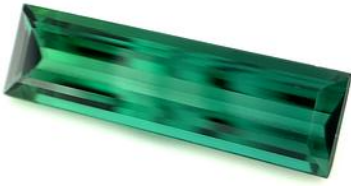

## Colour Stone

SKU: 59058157

### STONE

**Stone type:** Tourmaline

**Quantity:** 1 piece

**Carat:** 3.60 ct

**Length:** 1.90 cm

**Width:** 5.45 mm

**Height:** 3.70 mm