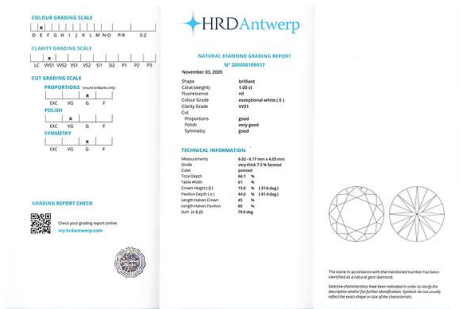

Cut: 8/8 cut

METAL

Gold 750/- 18K white gold

ARTICLE MEASUREMENTS

Ring Size: 55/17.51

Additional information: mit Diamant Zertifikat HRD Antwerp